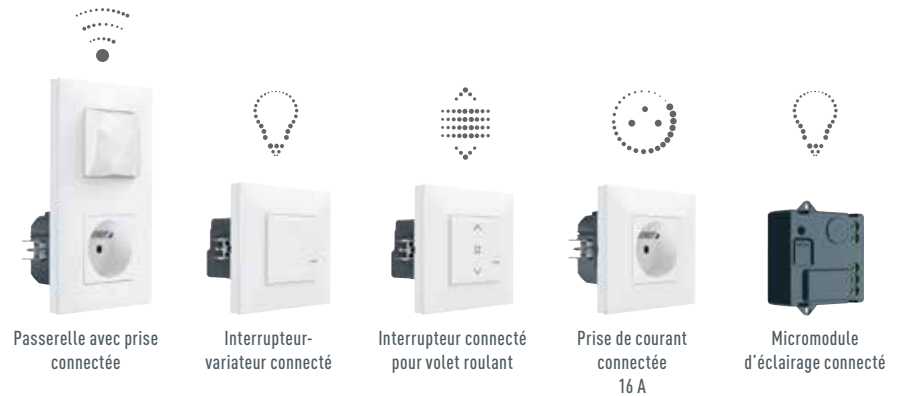

VALENA NEXT WITH NETATMO: LA SIMPLICITÉ MÊME

Composants de l'installation connectée

Envie de profiter du confort d'une maison connectée ? Valena Next with Netatmo s'installe en un rien de temps et est très facile à utiliser.

Une installation connectée se compose de produits filaires à installer dans un bâtiment neuf ou en remplacement d'interrupteurs et prises existants, et de commandes sans fil à associer avec les produits filaires.

PRODUITS FILAIRES >