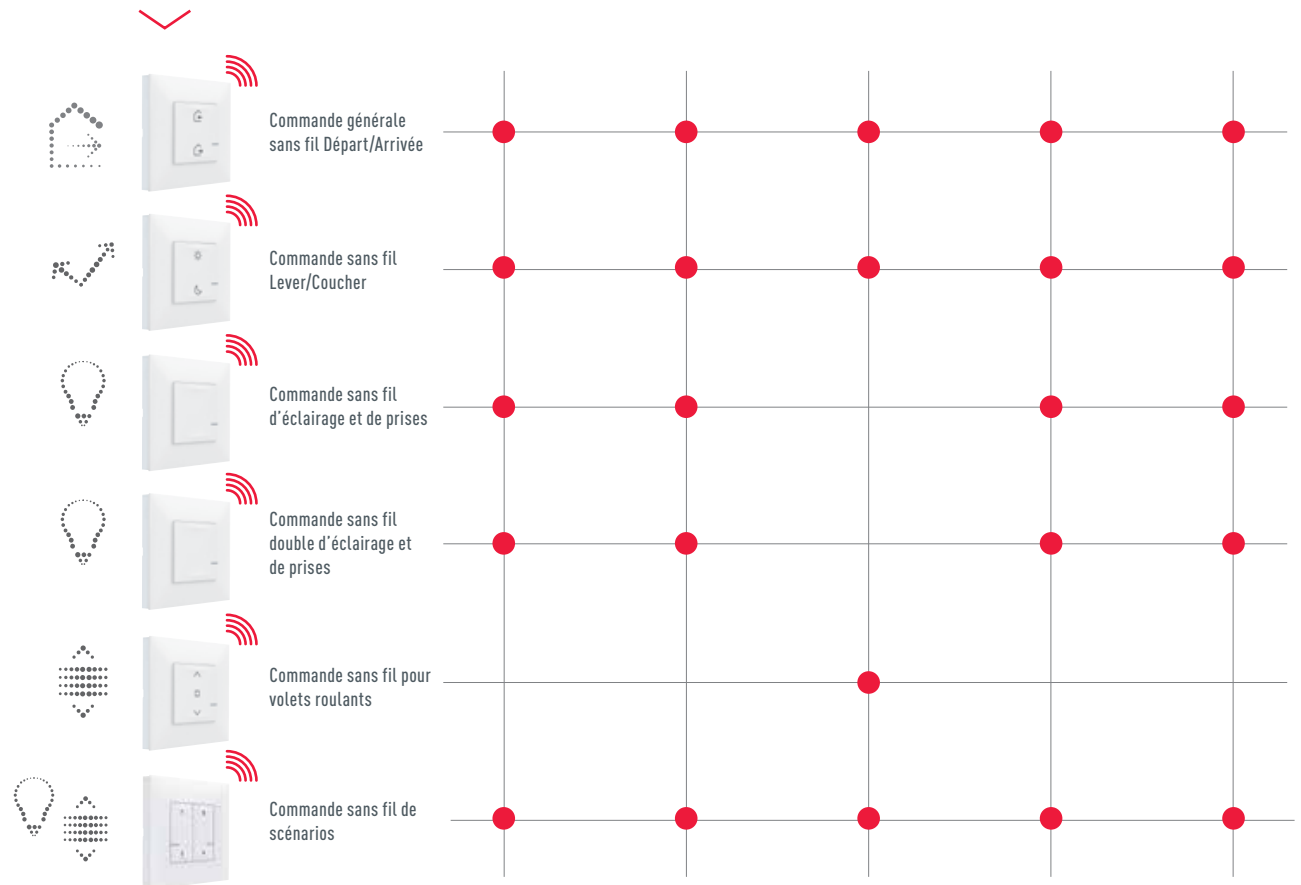

COMMANDES SANS FIL <